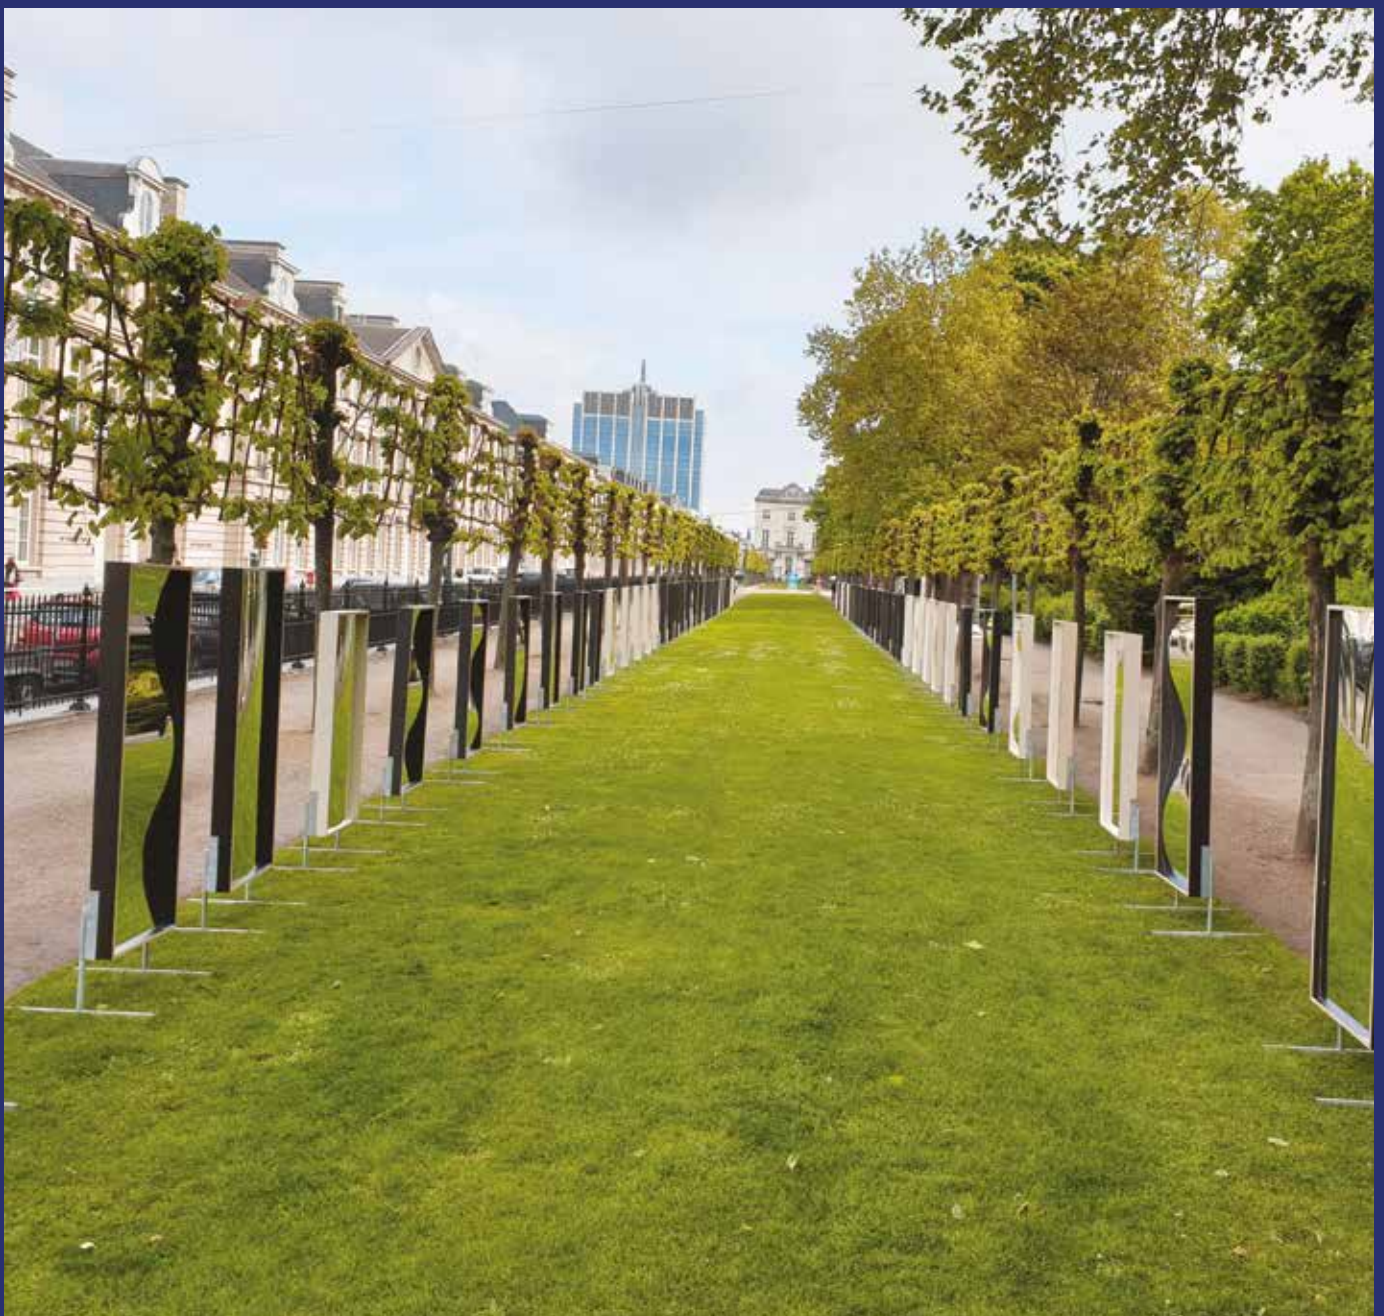

ZERR- SPIEGELN

Sich wohlfühlen mit sich selbst